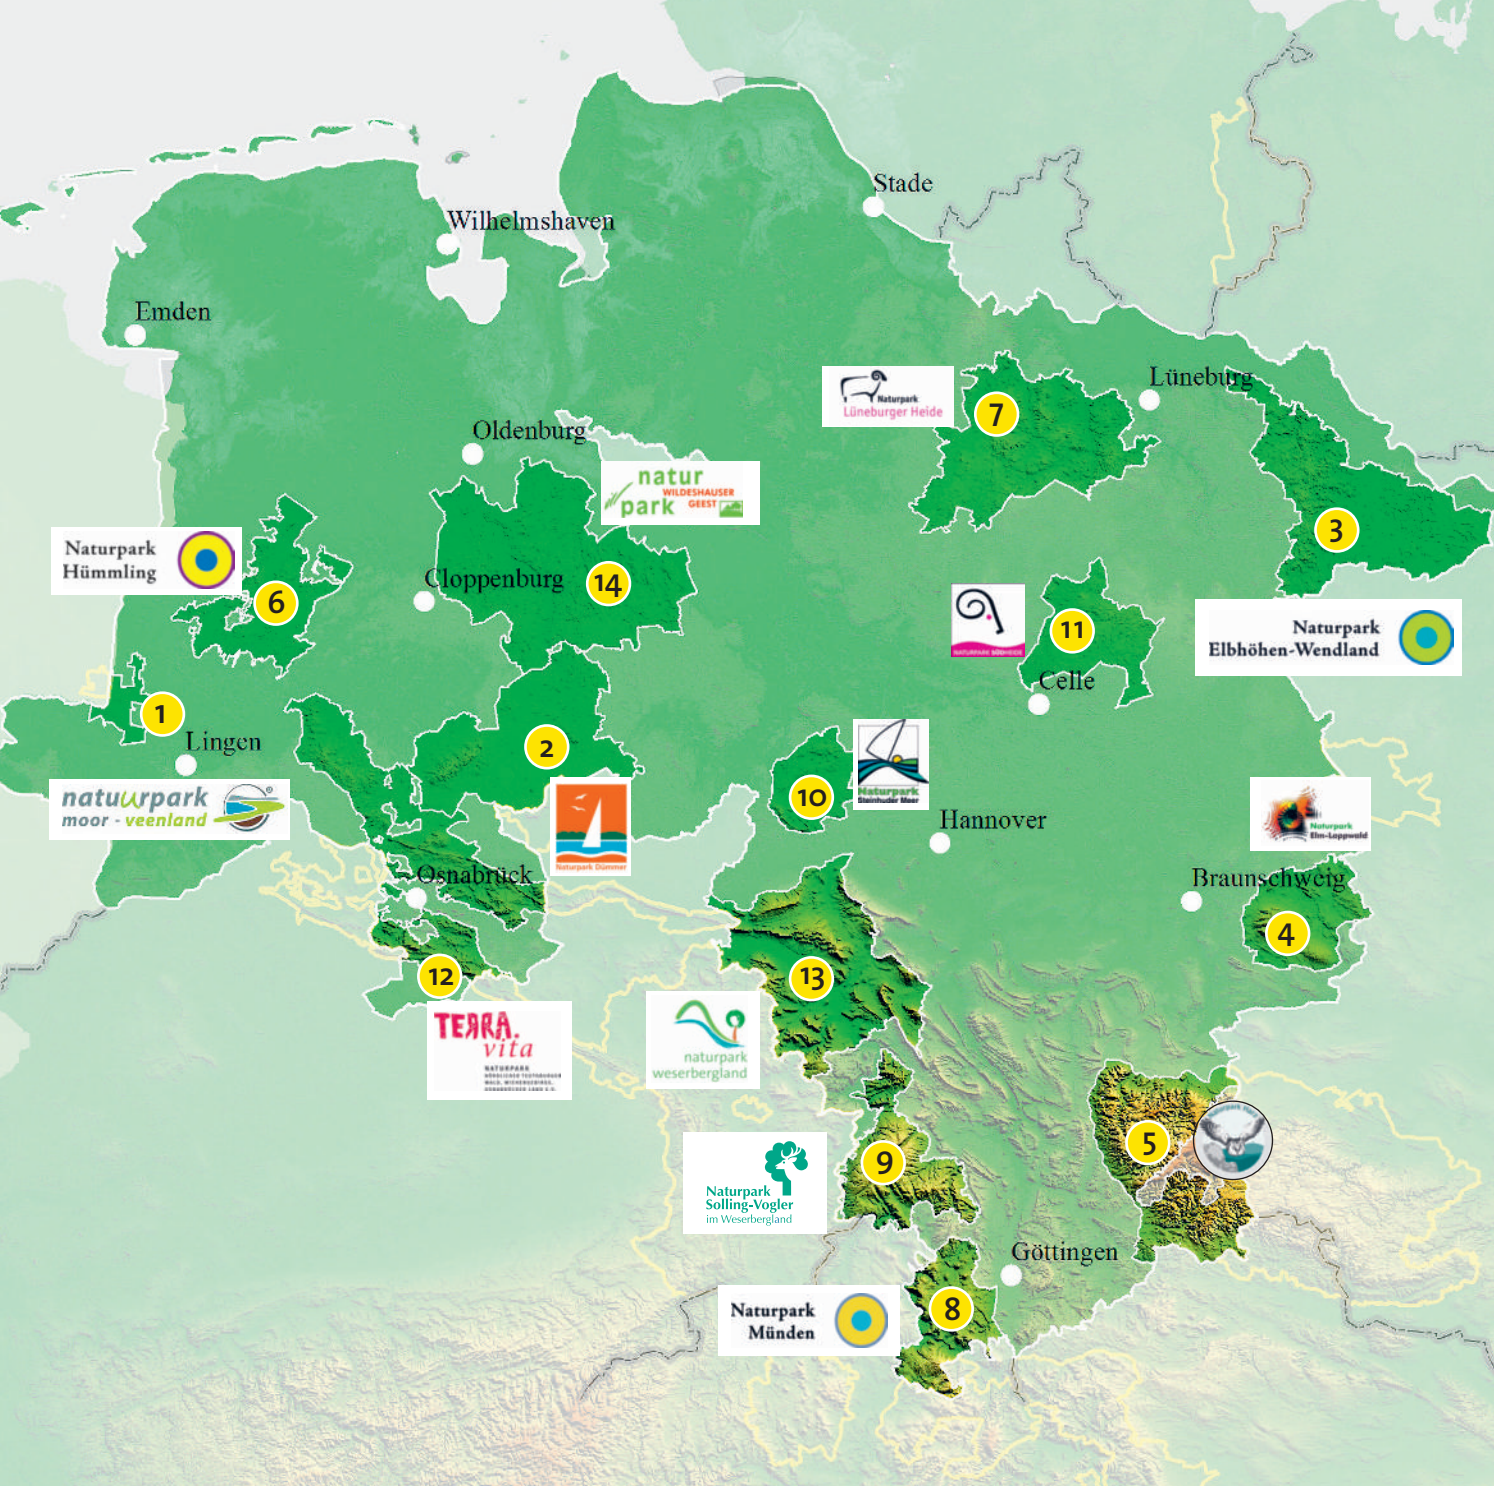

## Die Naturparke in Niedersachsen

- 1** Internationaler Naturpark Moor-Veenland  
Meppen, 05931-442277  
[www.naturpark-moor.eu](http://www.naturpark-moor.eu)
- 2** Naturpark Dümmer, Diepholz, 05441-9761274  
[www.naturpark-duemmer.de](http://www.naturpark-duemmer.de)
- 3** Naturpark Elbhöhen-Wendland  
Lüchow, 05841-120540  
[www.naturpark-elbhoeihen-wendland.de](http://www.naturpark-elbhoeihen-wendland.de)
- 4** Naturpark Elm-Lappwald, Königsutter  
05331-84463, [www.elm-lappwald.de](http://www.elm-lappwald.de)
- 5** Naturpark Harz, Regionalverband Harz  
Quedlinburg, 03946-96410, [www.harzregion.de](http://www.harzregion.de)
- 6** Naturpark Hümmling, Meppen 05931-442288  
[www.huemmling.de](http://www.huemmling.de)
- 7** Naturparkregion Lüneburger Heide, Winsen  
04171-693139, [www.naturpark-lueneburger-heide.de](http://www.naturpark-lueneburger-heide.de)
- 8** Naturpark Münden, Hannoversch-Münden  
05541-9096755, [www.naturpark-muenden.de](http://www.naturpark-muenden.de)
- 9** Naturpark Solling-Vogler im Weserbergland, Holzminden  
05536-1313, [www.naturpark-solling-vogler.de](http://www.naturpark-solling-vogler.de)
- 10** Naturpark Steinhuder Meer, Naturparkhaus Mardorf  
[www.naturpark-steinhuder-meer.de](http://www.naturpark-steinhuder-meer.de), 0511-61626123
- 11** Naturpark Südheide, Celle, 05141-9166602  
[www.naturpark-suedheide.de](http://www.naturpark-suedheide.de)
- 12** Naturpark TERRA.vita, Osnabrück, 0541-5014217  
[www.naturpark-terravita.de](http://www.naturpark-terravita.de)
- 13** Naturpark Weserbergland, Hameln-Schaumburg  
05151-9039307, [www.naturpark-weserbergland.de](http://www.naturpark-weserbergland.de)
- 14** Naturpark Wildeshauser Geest, Wildeshausen  
04431-85351, [www.wildegeest.de](http://www.wildegeest.de)

# Gesichter der Naturparke

# Die Naturparke in Niedersachsen